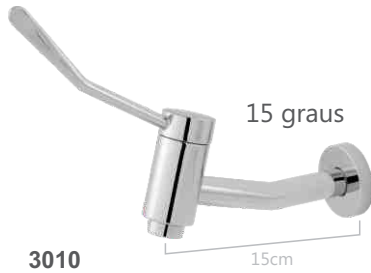

Linha Clínica

Exclusivo:

Opção:

3010
Torneira
Parede Clínica
1/4 de Volta

Arejador	Articulador
954	963