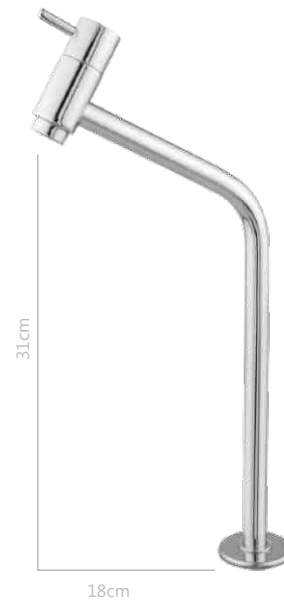

Arejador	Articulador
940	949

3040
Torneira de Bancada Slim Quadrada Black 1/4 de Volta

21cm

15cm

Cód:
3678

Linha Slim Fit

3030
Torneira de Bancada
Slim Fit 1/4 de Volta

Cód.:
4370

3040
Torneira de Bancada
Slim Fit 1/4 de Volta

Cód.:
4371

3050
Torneira de Bancada
Slim Fit 1/4 de Volta

Cód.:
4372

3040
Torneira de Bancada
Slim Fit 1/4 de Volta

Cód.:
4373

4040
Torneira de Bancada
Slim Fit 1/4 de Volta