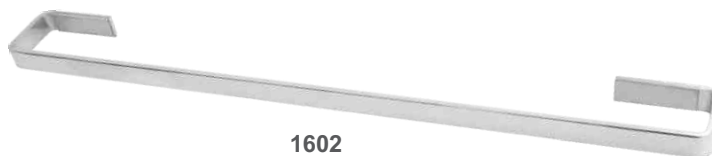

3716 - Porta Toalha
Banho Semi Luxo Black

Kit Semi Luxo

1592
Kit Semi Luxo 5 peças

1605
Saboneteira Semi Luxo

1574
Cabide Semi Luxo

2535
Porta Toalha Rosto
Semi Luxo

1595
Papeleira
Semi Luxo

1602
Porta Toalha
Banho Semi Luxo