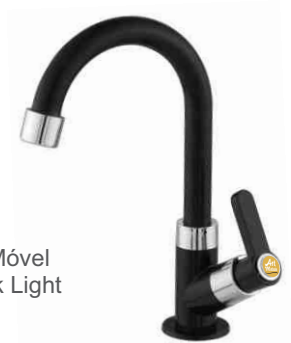

1198 - C63
Torneira Bica Móvel
Lavatório Black Light

Cód.: 3614