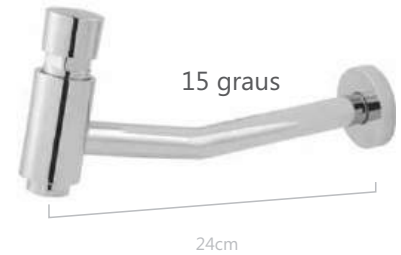

Cód.:
3759

3020
Torneira Parede
Slim - 1/4 de Volta

Cód.:
3760